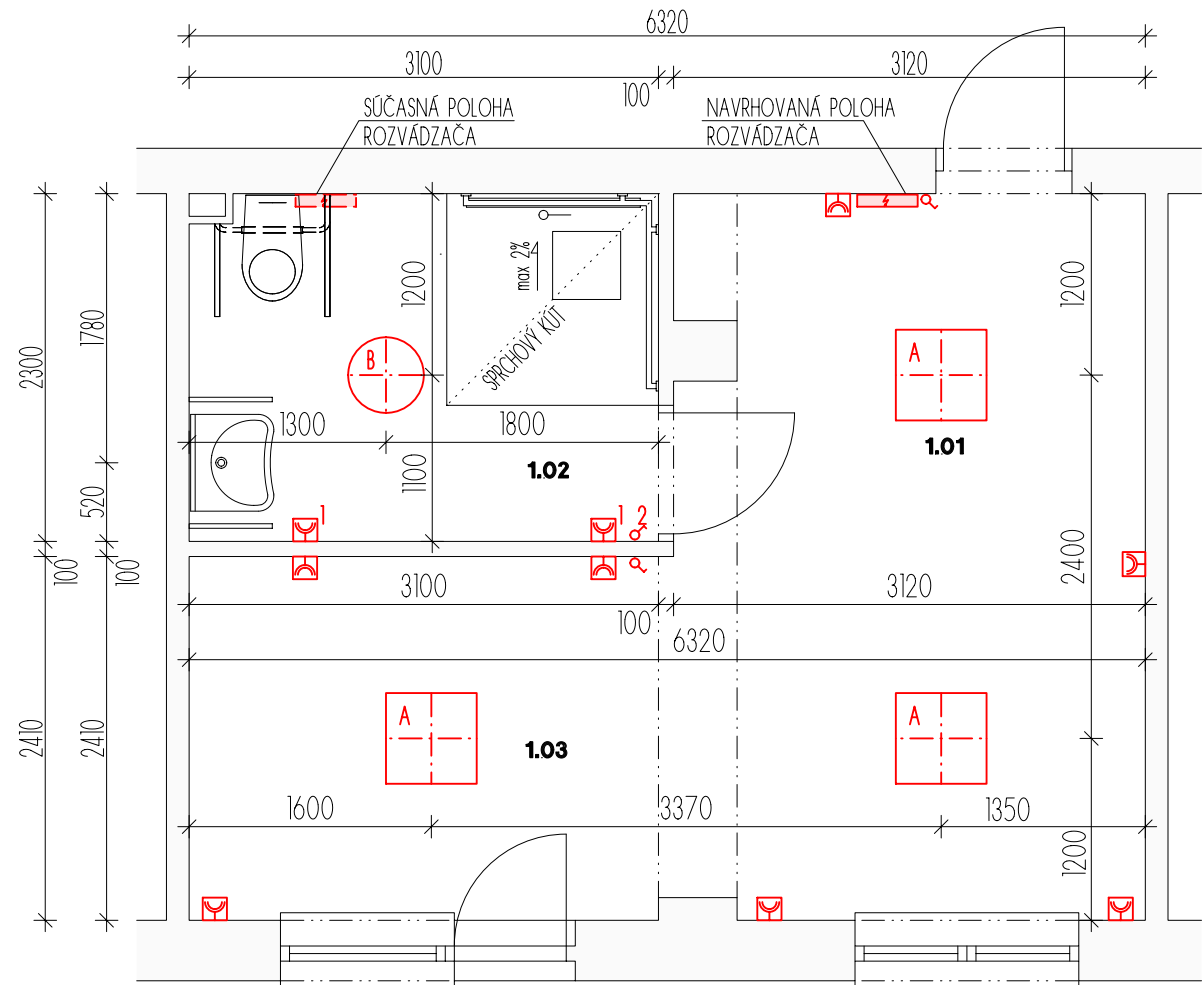

PÔDORYS IZBY - NÁVRH - ZTI M 1:50

LEGENDA ZTI :

- - - - - ROZVOD STUDENEJ VODY
- - - - - ROZVOD TEPEJ VODY
- — — — — KANALIZAČNÉ POTRUBIE PRE VNÚTORNÚ KANALIZÁCIU

LEGENDA ELI :

- ROZVÁDZAČ
- ZÁSUVKA DVOJNÁSOBNÁ DO KRABICE POD OMIETKU IP20
- ZÁSUVKA DVOJNÁSOBNÁ DO KRABICE POD OMIETKU IP44
- VYPÍNAČ DO KRABICE POD OMIETKU IP20
- VYPÍNAČ DO KRABICE POD OMIETKU IP44
- STROPNÉ SVIETIDLO LED ŠTVORCOVÉ 70W ACB 3448/60
- STROPNÉ SVIETIDLO ACB 969/50 IP44 , ZDROJ 3x E27

PÔDORYS IZBY - NÁVRH - ELEKTROINŠTALÁCIA M 1:50

PROJEKT INTERIÉRU

Stavkonzulta

GALVANIHO 6, 821 04 BRATISLAVA
IČO: 43 764 363 IČ DPH: SK2022465258

AUTOR :	ing. arch. MIROSLAV ULBRICHT	ČÍSLO PARÉ
VYPRACOVAL :	ing. arch. MIROSLAV ULBRICHT	
OBJEDNÁVATEL :	SPU V NITRE TR. A. HLINKU 2, 949 76 NITRA	ČÍSLO VÝKRESU 5.
NÁZOV A MIESTO STAVBY :	INTERIÉROVÉ ÚPRAVY - IZBA PRE IMOBILNÉHO ŠTUDENTA , ŠD A. BERNOLÁKA, TRIEDA A. HLINKU 38 , NITRA	
NÁZOV VÝKRESU :	VNÚTORNÉ INŠTALÁCIE	
	DÁTUM : 07/2017	
	DIEL : ASR	
	FORMÁT : A4	
	MIERKA 1:50	