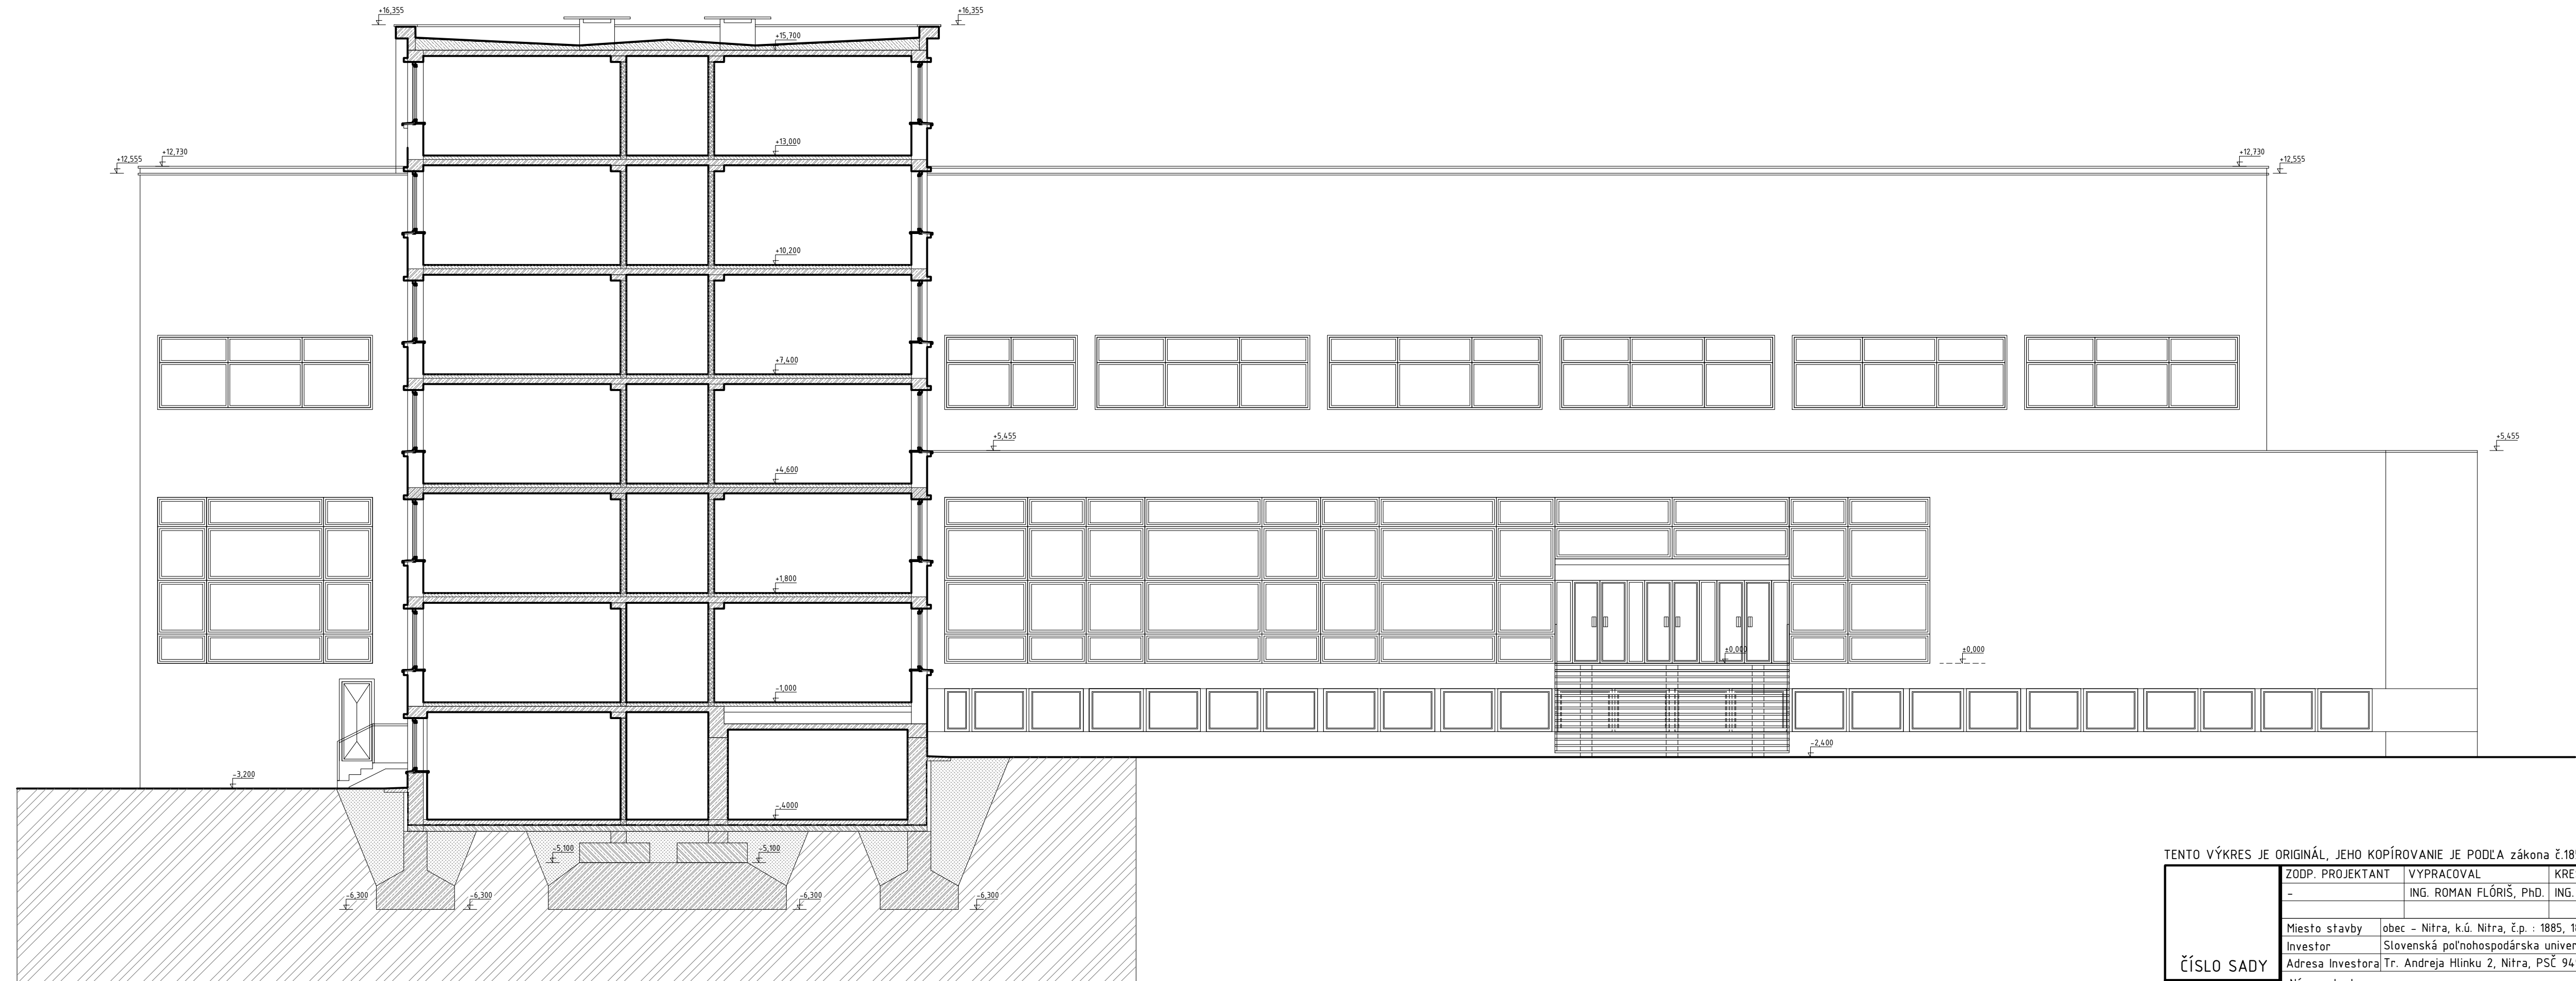

REZO-POHLAD SEVERNÝ

REZO-POHLAD SEVERNÝ

TENTO VÝKRES JE ORIGINAL, JEHO KOPIROVANIE JE PODLA zakona c.185 / 2015 Z.z. TRESTNE !

ČÍSLO SADY	ZODP. PROJEKTANT	VYPRACOVAL	KRESLIL	<small>AutoCad LT 2018 license: © N. 563 - 40903825</small>  <small>R ING, s.r.o. LEHOTA 777, 95136, LEHOTA TEL: +421 902943106, rmgkarcotaria@gmail.com</small>	
	-	ING. ROMAN FLÓRIŠ, PhD.	ING. ZDENKO HABÁN	Miesto stavby	obec - Nitra, k.ú. Nitra, č.p. : 1885, 1886
	Investor	Slovenská poľnohospodárska univerzita v Nitre		Stupeň	AUDIT
	Adresa Investora	Tr. Andreja Hlinku 2, Nitra, PSČ 949 76, SR, IČO: 397482		Dátum	08/2018
	Názov stavby:	INTERNÁT MLADOSŤ SPU BLOK 'D'		Formát	4xA4
	Obsah:	REZO-POHLAD SEVERNÝ		Profesia	Architektúra
				číslo zak.	
				Mierka:	Výkr.č.:
				1:100	3